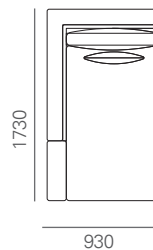

- Divano 2 posti sbr
- 2 seat sofa no arm

POLTRONA | ARMCHAIR

- Poltrona maxi sbr
- Maxi armchair no arm

- Poltrona sbr
- Armchair no arm

MODULI SPECIALI | SPECIAL MODULES

- Angolo terminale
- Terminal corner

- Dormeuse
- Dormeuse

POUF | POUF

- Pouf rettangolo
- Rectangle pouf

- Pouf quadro
- Square pouf

- Chasie longue large
- Large chaise longue

- Chasie longue
- Chaise longue

KICO SRL

Via dell'industria 64032
Casoli di Atri - Teramo - ITALY