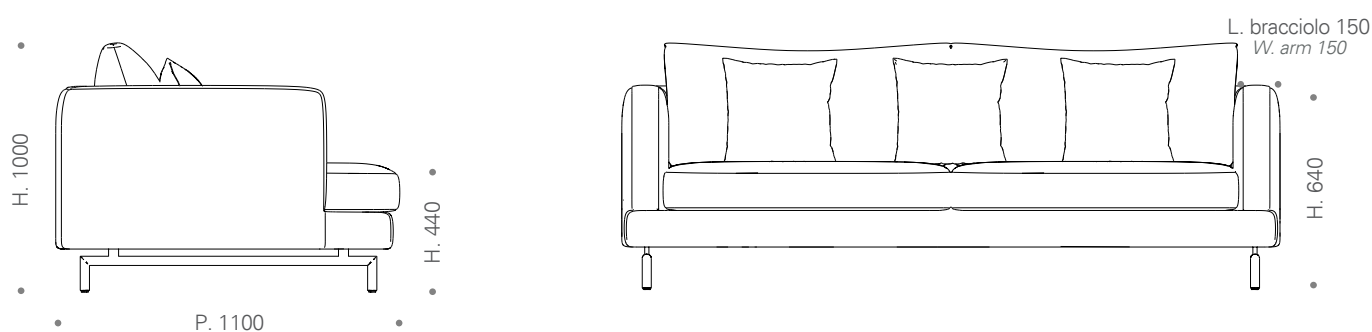

SCHEDA TECNICA
DATA SHEET

Calipso

SOFA

FINITURE DISPONIBILI | AVAILABLE FINISHES

TES TESSUTO | FABRIC

- Categoria A | A Category - Iride, Holly
- Categoria B | B Category - Lilia, Carol, Mughetto
- Categoria C | C Category - Adda, Romeo, Loren, Bootes, Lattea
- Categoria D | D Category - Terra, Cigno, Lira, Opium, Merida, Nadir, Sile, Cassia
- Categoria E | E Category - Alma, Tevere, Cortina

ALLUMINIO | METAL

- Nero Opaco | Matt Black
- Cromo | Cromo

DIMENSIONI | DIMENSIONS

I cuscini di seduta sono imbottiti di piuma d'oca insieme al poliuretano espanso ed anche l'imbottitura delle spalliere è in piuma d'oca. I cuscinetti sottendono la volontà di offrire la massima sensazione di comfort. | The seat cushions are filled with goose down together with polyurethane foam, and the padding of the backrests is also made of goose down. The cushions underlie the desire to offer the maximum feeling of comfort.

SPECIFICHE TECNICHE | TECHNICAL DATA

STRUTTURA | STRUCTURE

Struttura in legno massello multistrato con parti di finissima fibra di legno MDF e agglomerato. Molleggio della seduta caratterizzato da cinghie elastiche. L'imbottitura della scocca è in poliuretano espanso rivestita in piuma d'oca così come l'imbottitura delle spalliere. Il rivestimento in tessuto, completamente sfoderabile, è teso alla base. I cuscini di seduta in piuma d'oca e poliuretano espanso assicurano il giusto grado di morbidezza alla seduta stessa che, grazie alla ricca presenza di cuscinetti esplicita la volontà di offrire la massima comodità possibile.