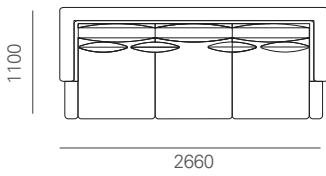

SINOTTICO ELEMENTI | SYNOPTICAL ELEMENTS

DIVANI | SOFA

- Divano 3 posti maxi
- 3 seat maxi sofa