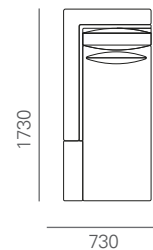

- Divano 2 posti sbr
- 2 seat sofa no arm

POLTRONA | ARMCHAIR

- Poltrona maxi sbr
- Maxi armchair no arm

- Poltrona sbr
- Armchair no arm

MODULI SPECIALI | SPECIAL MODULES

- Angolo terminale
- Terminal corner

- Dormeuse
- Dormeuse

POUF | POUF

- Pouf rettangolo
- Rectangle pouf

- Pouf quadro
- Square pouf

- Chasie longue large
- Large chaise longue

- Chasie longue
- Chaise longue

KICO SRL

Via dell'industria 64032
Casoli di Atri - Teramo - ITALY